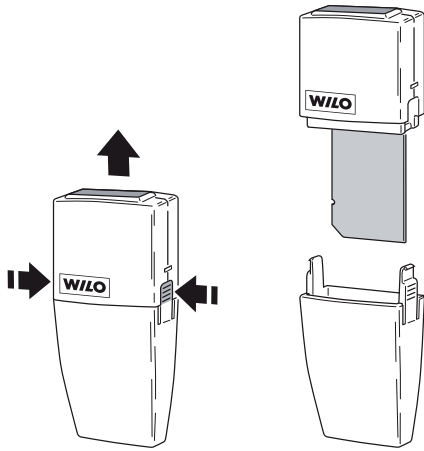

Wilo-IR-Modul

Fig. 1

1. / www.microsoft.com/windowsmobile

2. / [www.wilo.com\(IR-Module Setup\)](http://www.wilo.com(IR-Module Setup))

Fig. 2

Fig. 3

- (D)** Einbau- und Betriebsanleitung
- (GB)** Installation and operating instructions
- (F)** Notice de montage et de mise en service
- (NL)** Inbouw- en bedieningsvoorschriften
- (E)** Instrucciones de instalación y funcionamiento
- (I)** Istruzioni di montaggio, uso e manutenzione
- (FIN)** Asennus- ja käyttöohje
- (S)** Monterings- och skötselansvisning
- (H)** Beépítési és üzemeltetési utasítás
- (GR)** Οδηγίες εγκατάστασης και λειτουργίας
- (CZ)** Návod k montáži a obsluze
- (PL)** Instrukcja montażu i obsługi
- (RUS)** Инструкция по монтажу и эксплуатации
- (DK)** Monterings- og driftsvejledning
- (N)** Montasje- og bruksanvisning

Fig. 4

Wilo-IR-Modul

Fig. 5

Fig. 6

Fig. 7

Fig. 8