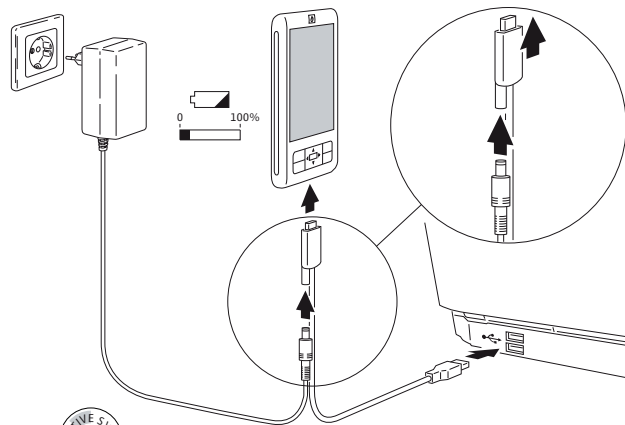

Wilo-IR-Modul

Fig. 1

1. / www.microsoft.com/windowsmobile

2. / [www.wilo.com\(IR-Module Setup\)](http://www.wilo.com(IR-Module Setup))

Fig. 2

Fig. 3

- (D)** Einbau- und Betriebsanleitung
- (GB)** Installation and operating instructions
- (F)** Notice de montage et de mise en service
- (NL)** Inbouw- en bedieningsvoorschriften
- (E)** Instrucciones de instalación y funcionamiento
- (I)** Istruzioni di montaggio, uso e manutenzione
- (FIN)** Asennus- ja käyttöohje
- (S)** Monterings- och skötselansvisning
- (H)** Beépítési és üzemeltetési utasítás
- (GR)** Οδηγίες εγκατάστασης και λειτουργίας
- (CZ)** Návod k montáži a obsluze
- (PL)** Instrukcja montażu i obsługi
- (RUS)** Инструкция по монтажу и эксплуатации
- (DK)** Monterings- og driftsvejledning
- (N)** Montasje- og bruksanvisning

Fig. 4

Wilo-IR-Modul

Fig. 5

Fig. 6

Fig. 7

Fig. 8