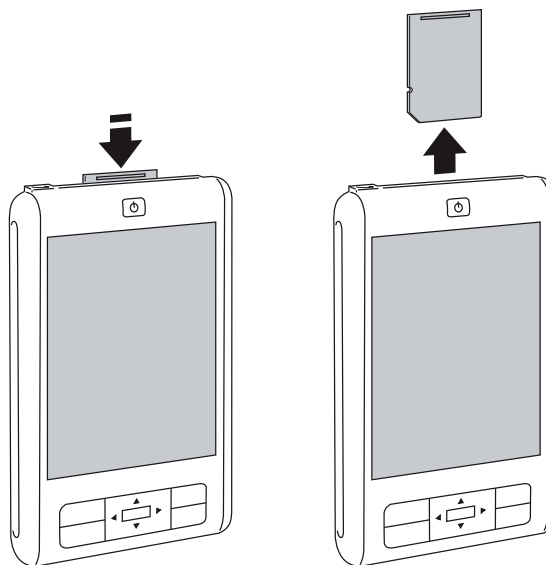

Wilo-IR-Modul

Fig. 1

1. / www.microsoft.com/windowsmobile

2. / [www.wilo.com\(IR-Module Setup\)](http://www.wilo.com(IR-Module Setup))

Fig. 2

Fig. 3

- (D)** Einbau- und Betriebsanleitung
- (GB)** Installation and operating instructions
- (F)** Notice de montage et de mise en service
- (NL)** Inbouw- en bedieningsvoorschriften
- (E)** Instrucciones de instalación y funcionamiento
- (I)** Istruzioni di montaggio, uso e manutenzione
- (FIN)** Asennus- ja käyttöohje
- (S)** Monterings- och skötselansvisning
- (H)** Beépítési és üzemeltetési utasítás
- (GR)** Οδηγίες εγκατάστασης και λειτουργίας
- (CZ)** Návod k montáži a obsluze
- (PL)** Instrukcja montażu i obsługi
- (RUS)** Инструкция по монтажу и эксплуатации
- (DK)** Monterings- og driftsvejledning
- (N)** Montasje- og bruksanvisning

Fig. 4

Wilo-IR-Modul

Fig. 5

Fig. 6

Fig. 7

Fig. 8